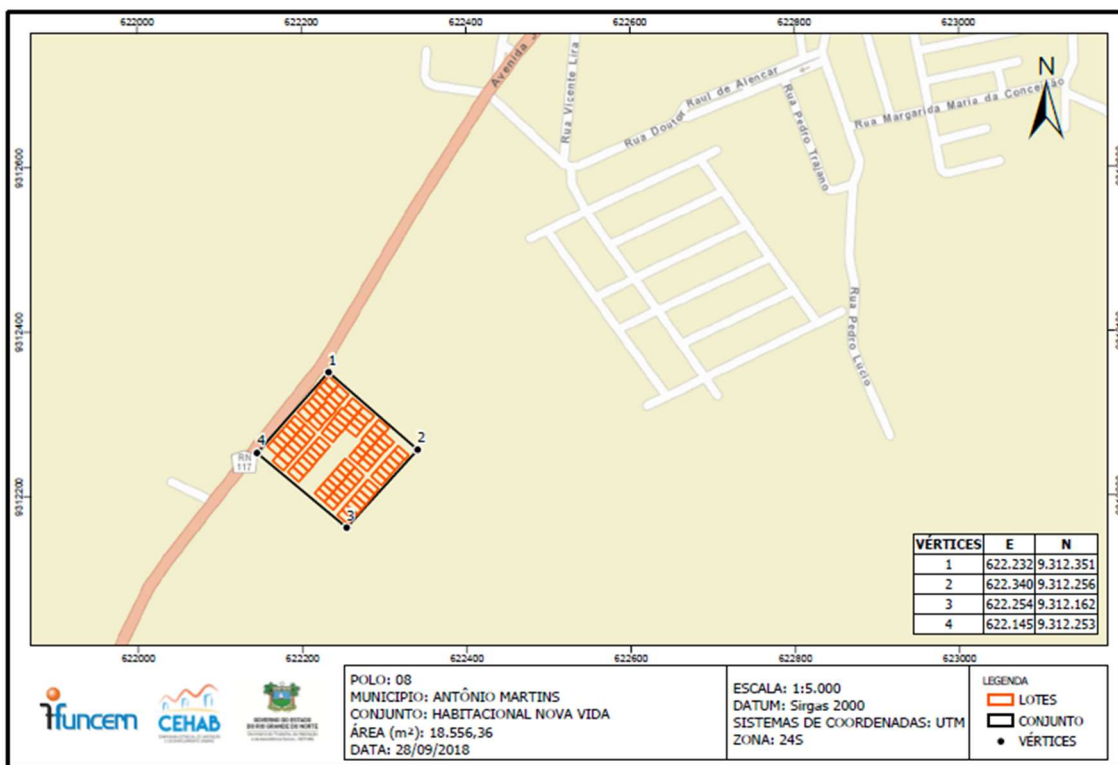

## MEMORIAL DESCRITIVO SIMPLIFICADO

O conjunto Habitacional Nova Vida, localizado no município de Antônio Martins/RN, com área estimada de 18.556,36 m<sup>2</sup>, inicia-se a descrição esquemática desta área no vértice 1 ao Norte, de coordenadas E 622.232 m e N 9.312.351 m, vértice 2 ao Leste, de coordenadas E 622.340 m e N 9.312.256 m, vértice 3 ao Sul, de coordenadas E 622.254 m e N 9.312.162 m, e vértice 4 ao Oeste, de coordenadas E 622.145 m e N 9.312.253 m. Todas as coordenadas aqui descritas estão georreferenciadas ao Sistema Geodésico Brasileiro e encontram-se representadas no sistema UTM, referenciadas ao Meridiano Central -39, tendo como DATUM SIRGAS 2000.

Natal/RN, 15 de outubro de 2018.

## Anexo Conjunto Antônio Martins