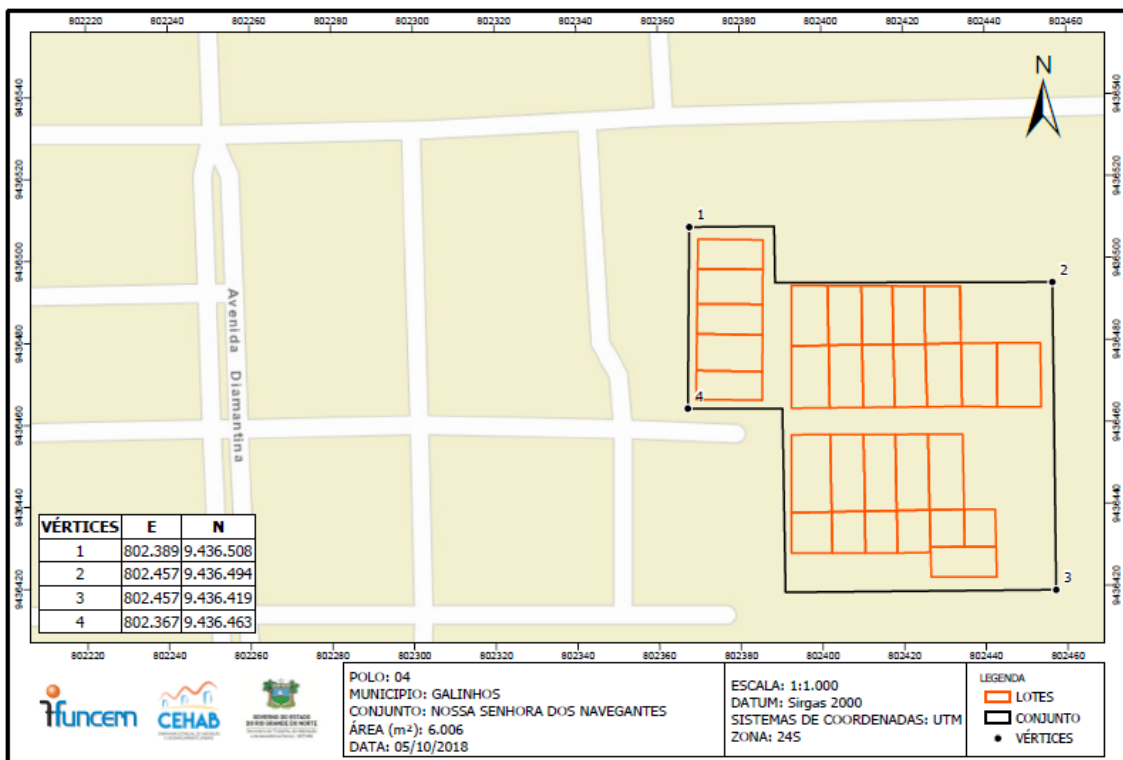

MEMORIAL DESCRITIVO SIMPLIFICADO

O conjunto Nossa Senhora dos Navegantes, localizado no município de Galinhos/RN, com área estimada de 6.006 m², inicia-se a descrição esquemática desta área no vértice 01 ao Norte, de coordenadas E 802.389 m e N 9.436.508 m, vértice 02 ao Leste, de coordenadas E 802.457 m e N 9.436.494 m, vértice 03 ao Sul, de coordenadas E 802.457 m e N 9.436.419 m, e vértice 04 ao Oeste, de coordenadas E 802.367 m e N 9.436.463 m. Todas as coordenadas aqui descritas estão georreferenciadas ao Sistema Geodésico Brasileiro e encontram-se representadas no sistema UTM, referenciadas ao Meridiano Central -39, tendo como DATUM SIRGAS 2000.

Natal/RN, 15 de outubro de 2018.

Anexo: Conjunto Nossa Senhora dos Navegantes