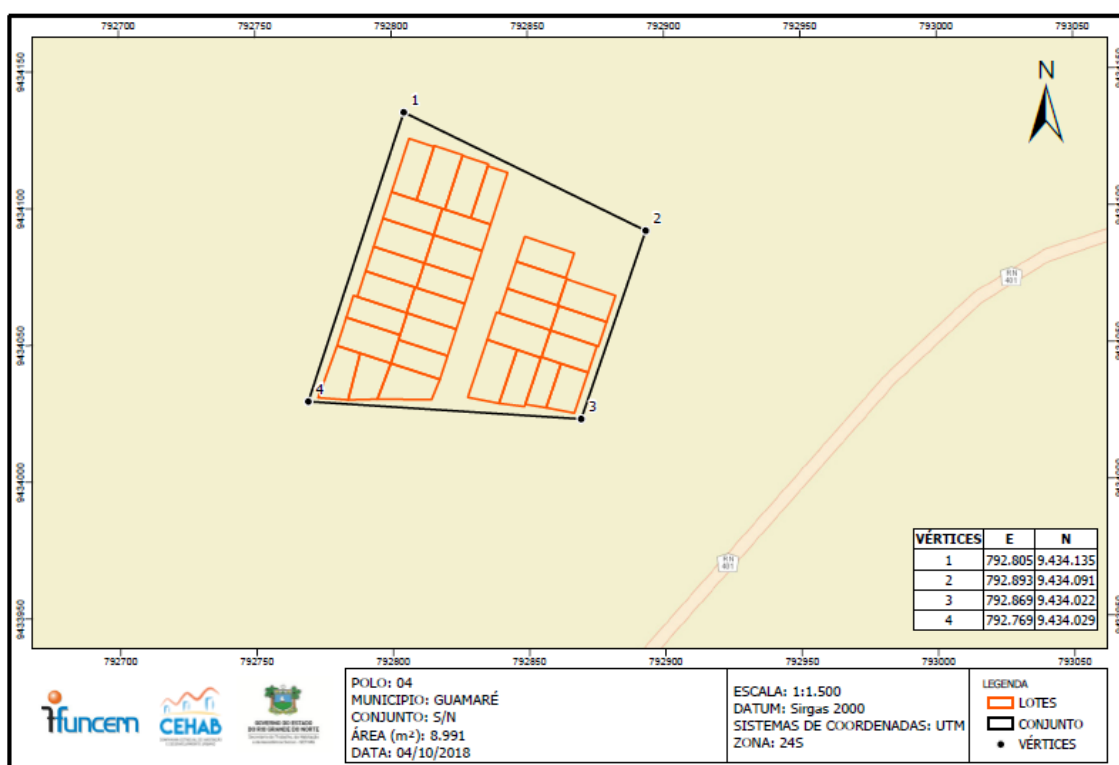

MEMORIAL DESCRITIVO SIMPLIFICADO

O conjunto S/N, localizado no município de Guamaré/RN, com área estimada de 8.991 m², inicia-se a descrição esquemática desta área no vértice 01 ao Norte, de coordenadas E 792.805 m e N 9.434.135 m, vértice 02 ao Leste, de coordenadas E 792.893 m e N 9.434.091 m, vértice 03 ao Sul, de coordenadas E 792.869 m e N 9.434.022 m, e vértice 04 ao Oeste, de coordenadas E 792.769 m e N 9.434.029 m. Todas as coordenadas aqui descritas estão georreferenciadas ao Sistema Geodésico Brasileiro e encontram-se representadas no sistema UTM, referenciadas ao Meridiano Central -39, tendo como DATUM SIRGAS 2000.

Natal/RN, 15 de outubro de 2018.

Anexo: Conjunto S/N