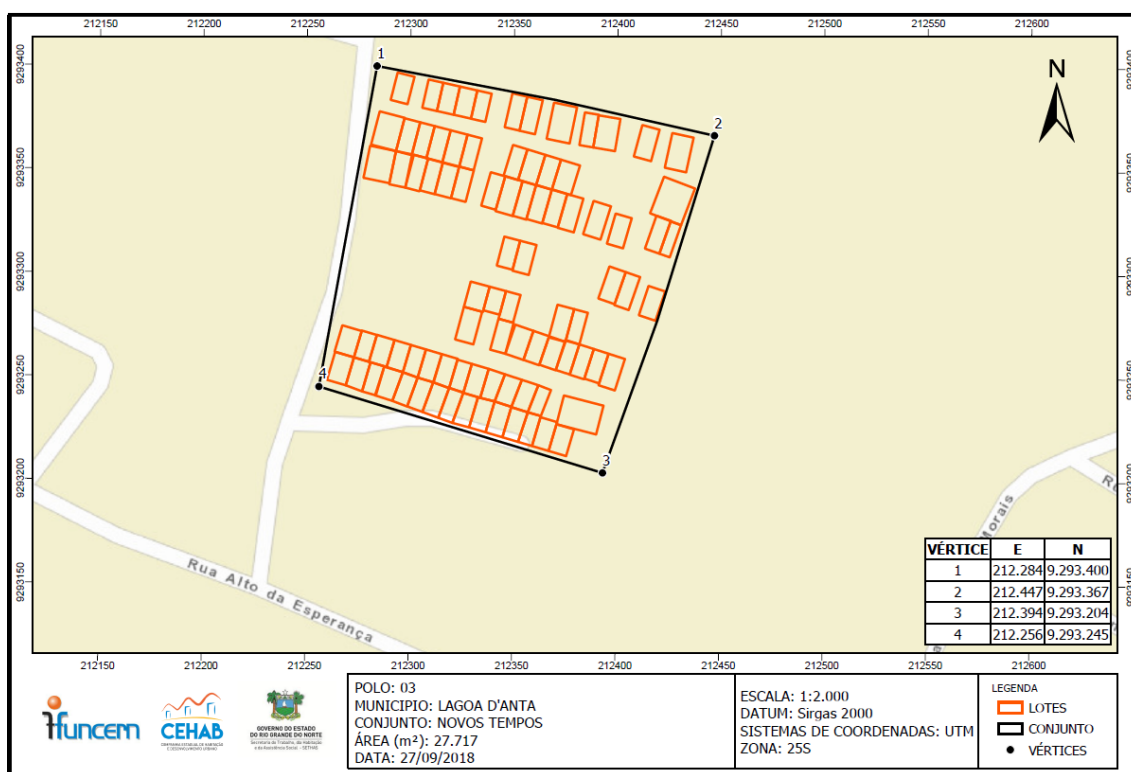

## MEMORIAL DESCRITIVO SIMPLIFICADO

O conjunto Novos Tempos, localizado no município de Lagoa D'Anta/RN, com área estimada de 27.717 m<sup>2</sup>, inicia-se a descrição esquemática deste área no vértice 1 ao Norte, de coordenadas E 212.284 m e N 9.293.400 m, vértice 2 ao Leste, de coordenadas E 212.447 m e N 9.293.367 m, vértice 3 ao Sul, de coordenadas E 212.394 m e N 9.293.204 m, e vértice 4 ao Oeste, de coordenadas E 212.256 m e N 9.293.245 m. Todas as coordenadas aqui descritas estão georreferenciadas ao Sistema Geodésico Brasileiro e encontram-se representadas no sistema UTM, referenciadas ao Meridiano Central -33, tendo como DATUM SIRGAS 2000.

### Anexo: Conjunto Novos Tempos

## MEMORIAL DESCRITIVO SIMPLIFICADO

O conjunto João Ricardo, localizado no município de Lagoa D'Anta/RN, com área estimada de 8.615 m<sup>2</sup>, inicia-se a descrição esquemática deste área no vértice 1 ao Norte, de coordenadas E 211.767 m e N 9.293.342 m, vértice 2 ao Leste, de coordenadas E 211.813 m e N 9.293.323 m, vértice 3 ao Sul, de coordenadas E 211.709 m e N 9.293.156 m, e vértice 4 ao Oeste, de coordenadas E 211.677 m e N 9.293.176 m. Todas as coordenadas aqui descritas estão georreferenciadas ao Sistema Geodésico Brasileiro e encontram-se representadas no sistema UTM, referenciadas ao Meridiano Central -33, tendo como DATUM SIRGAS 2000.

## Anexo: Conjunto João Ricardo