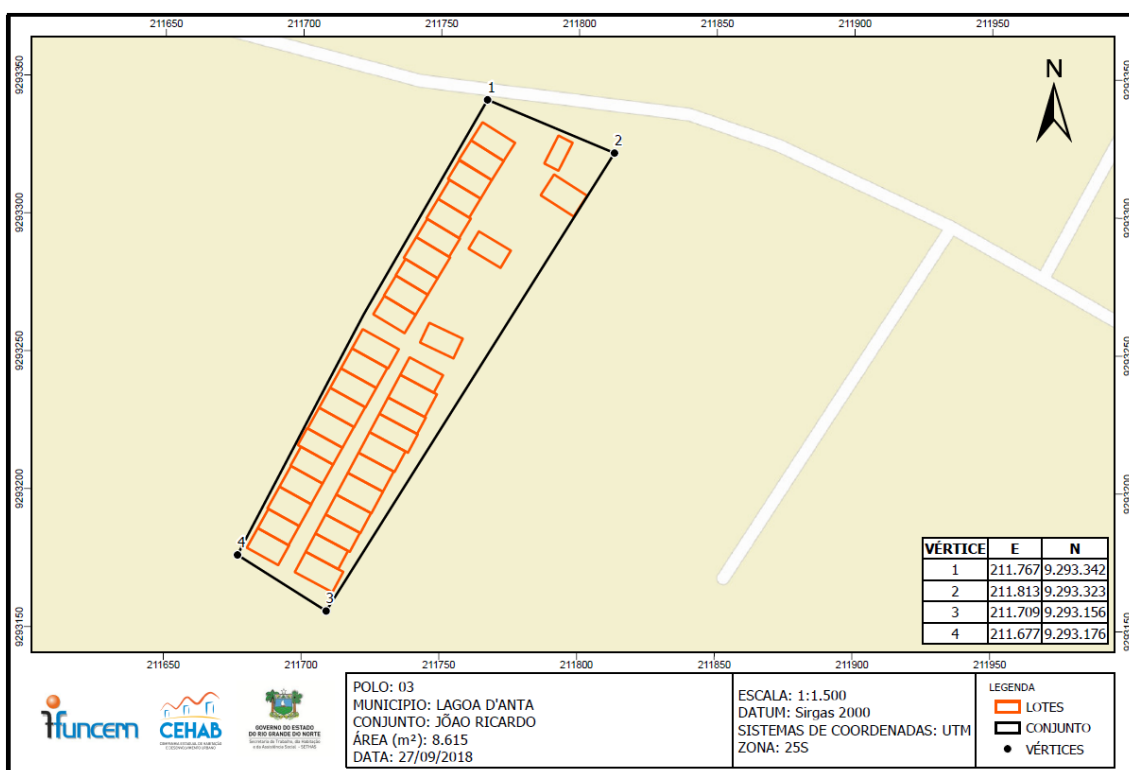

## MEMORIAL DESCRITIVO SIMPLIFICADO

O conjunto Novos Tempos, localizado no município de Lagoa D'Anta/RN, com área estimada de 27.717 m<sup>2</sup>, inicia-se a descrição esquemática deste área no vértice 1 ao Norte, de coordenadas E 212.284 m e N 9.293.400 m, vértice 2 ao Leste, de coordenadas E 212.447 m e N 9.293.367 m, vértice 3 ao Sul, de coordenadas E 212.394 m e N 9.293.204 m, e vértice 4 ao Oeste, de coordenadas E 212.256 m e N 9.293.245 m. Todas as coordenadas aqui descritas estão georreferenciadas ao Sistema Geodésico Brasileiro e encontram-se representadas no sistema UTM, referenciadas ao Meridiano Central -33, tendo como DATUM SIRGAS 2000.

### Anexo: Conjunto Novos Tempos

## MEMORIAL DESCRITIVO SIMPLIFICADO

O conjunto João Ricardo, localizado no município de Lagoa D'Anta/RN, com área estimada de 8.615 m<sup>2</sup>, inicia-se a descrição esquemática deste área no vértice 1 ao Norte, de coordenadas E 211.767 m e N 9.293.342 m, vértice 2 ao Leste, de coordenadas E 211.813 m e N 9.293.323 m, vértice 3 ao Sul, de coordenadas E 211.709 m e N 9.293.156 m, e vértice 4 ao Oeste, de coordenadas E 211.677 m e N 9.293.176 m. Todas as coordenadas aqui descritas estão georreferenciadas ao Sistema Geodésico Brasileiro e encontram-se representadas no sistema UTM, referenciadas ao Meridiano Central -33, tendo como DATUM SIRGAS 2000.

## Anexo: Conjunto João Ricardo