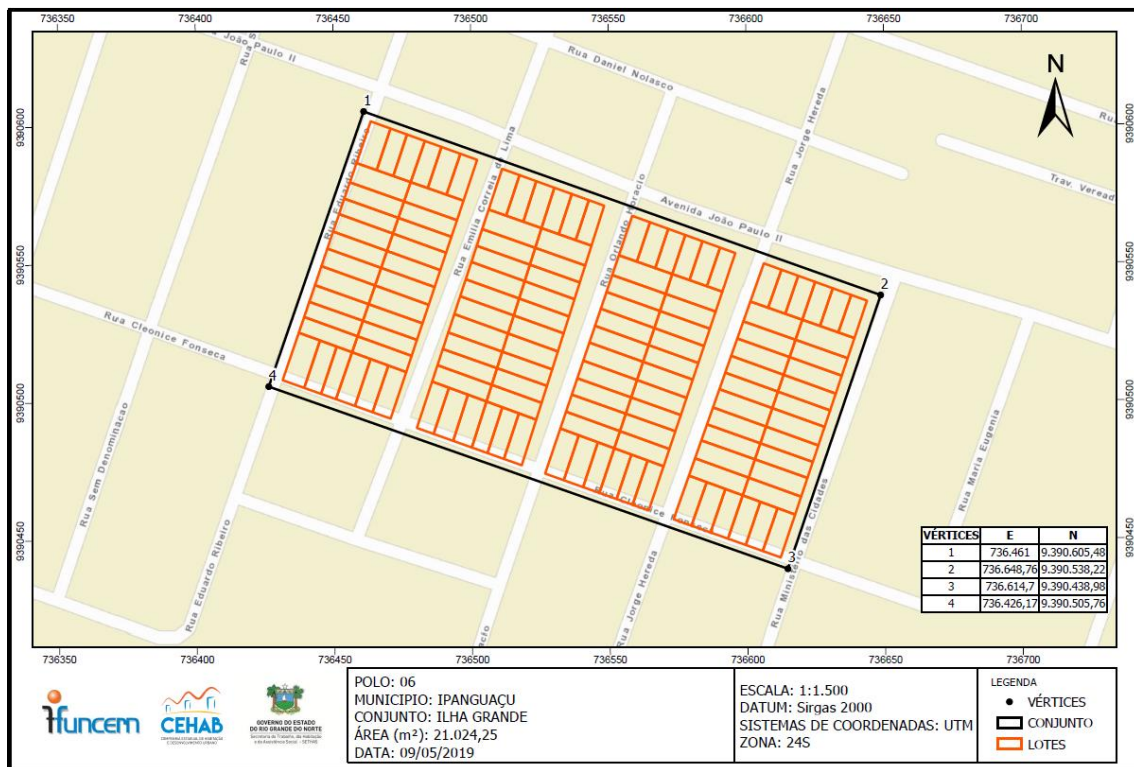

## MEMORIAL DESCRITIVO SIMPLIFICADO

O conjunto Ilha Grande, localizado no município de Ipanguaçu/RN, com área estimada de 21.024,25 m<sup>2</sup>, inicia-se a descrição esquemática deste área no vértice 1 ao Norte, de coordenadas E 736.461 m e N 9.390.605,48 m, vértice 2 ao Leste, de coordenadas E 736.648,76 m e N 9.390.538,22 m, vértice 3 ao Sul, de coordenadas E 736.614,70 m e N 9.390.438,98 m, e vértice 4 ao Oeste, de coordenadas E 736.426,17 m e N 9.390.505,76 m. Todas as coordenadas aqui descritas estão georreferenciadas ao Sistema Geodésico Brasileiro e encontram-se representadas no sistema UTM, referenciadas ao Meridiano Central -39, tendo como DATUM SIRGAS 2000.

## Anexo Conjunto Ilha Grande