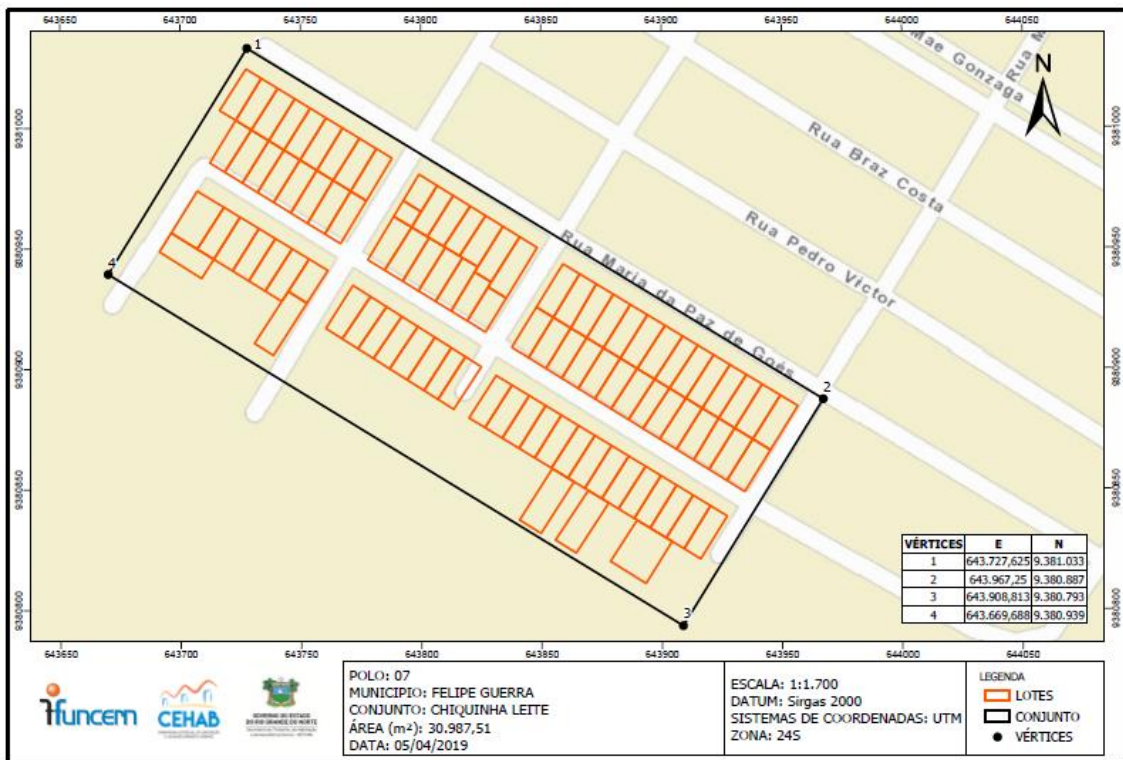

MEMORIAL DESCRITIVO SIMPLIFICADO

O conjunto Maria de Lourdes, localizado no município de Felipe Guerra/RN, com área estimada de 20.528,02 m², inicia-se a descrição esquemática desta área no vértice 1 ao Norte, de coordenadas E 643.653,5 m e N 9.381.884 m, vértice 2 ao Leste, de coordenadas E 643.817 m e N 9.381.790 m, vértice 3 ao Sul, de coordenadas E 643.760,625 m e N 9.381.696 m, e vértice 4 ao Oeste, de coordenadas E 643.598,563 m e N 9.381.790 m. Todas as coordenadas aqui descritas estão georreferenciadas ao Sistema Geodésico Brasileiro e encontram-se representadas no sistema UTM, referenciadas ao Meridiano Central -39, tendo como DATUM SIRGAS 2000.

Natal/RN, 12 de julho de 2019.

Anexo Conjunto Luiz Pereira

MEMORIAL DESCRITIVO SIMPLIFICADO

O conjunto Chiquinha Leite, localizado no município de Felipe Guerra/RN, com área estimada de 30.987,51 m², inicia-se a descrição esquemática desta área no vértice 1 ao Norte, de coordenadas 643.727,62 m e N 9.381.033 m, vértice 2 ao Leste, de coordenadas E 643.967,2 m e N 9.380.887 m, vértice 3 ao Sul, de coordenadas E 643.908,813 m e N 9.380.793 m, e vértice 4 ao Oeste, de coordenadas E 643.669,688 m e N 9.380.939 m. Todas as coordenadas aqui descritas estão georreferenciadas ao Sistema Geodésico Brasileiro e encontram-se representadas no sistema UTM, referenciadas ao Meridiano Central -39, tendo como DATUM SIRGAS 2000.