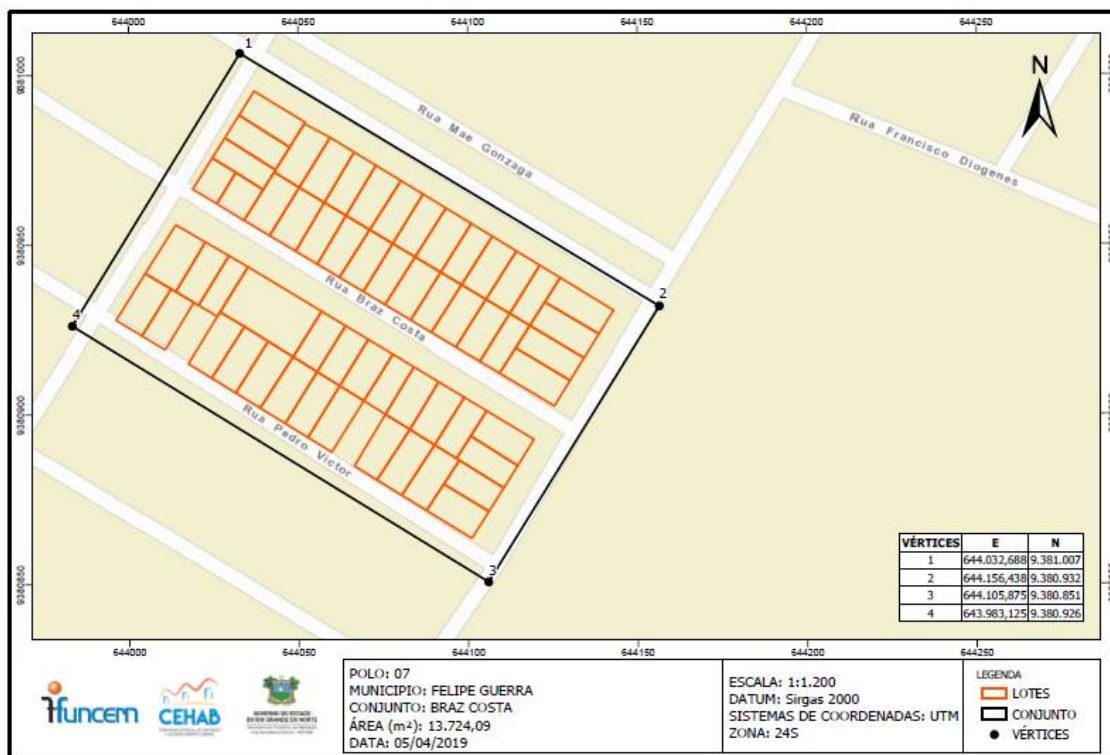

MEMORIAL DESCRITIVO SIMPLIFICADO

O conjunto Maria de Lourdes, localizado no município de Felipe Guerra/RN, com área estimada de 20.528,02 m², inicia-se a descrição esquemática desta área no vértice 1 ao Norte, de coordenadas E 643.653,5 m e N 9.381.884 m, vértice 2 ao Leste, de coordenadas E 643.817 m e N 9.381.790 m, vértice 3 ao Sul, de coordenadas E 643.760,625 m e N 9.381.696 m, e vértice 4 ao Oeste, de coordenadas E 643.598,563 m e N 9.381.790 m. Todas as coordenadas aqui descritas estão georreferenciadas ao Sistema Geodésico Brasileiro e encontram-se representadas no sistema UTM, referenciadas ao Meridiano Central -39, tendo como DATUM SIRGAS 2000.

Natal/RN, 12 de julho de 2019.

Anexo Conjunto Luiz Pereira

MEMORIAL DESCRITIVO SIMPLIFICADO

O conjunto Chiquinha Leite, localizado no município de Felipe Guerra/RN, com área estimada de 30.987,51 m², inicia-se a descrição esquemática desta área no vértice 1 ao Norte, de coordenadas 643.727,62 m e N 9.381.033 m, vértice 2 ao Leste, de coordenadas E 643.967,2 m e N 9.380.887 m, vértice 3 ao Sul, de coordenadas E 643.908,813 m e N 9.380.793 m, e vértice 4 ao Oeste, de coordenadas E 643.669,688 m e N 9.380.939 m. Todas as coordenadas aqui descritas estão georreferenciadas ao Sistema Geodésico Brasileiro e encontram-se representadas no sistema UTM, referenciadas ao Meridiano Central -39, tendo como DATUM SIRGAS 2000.