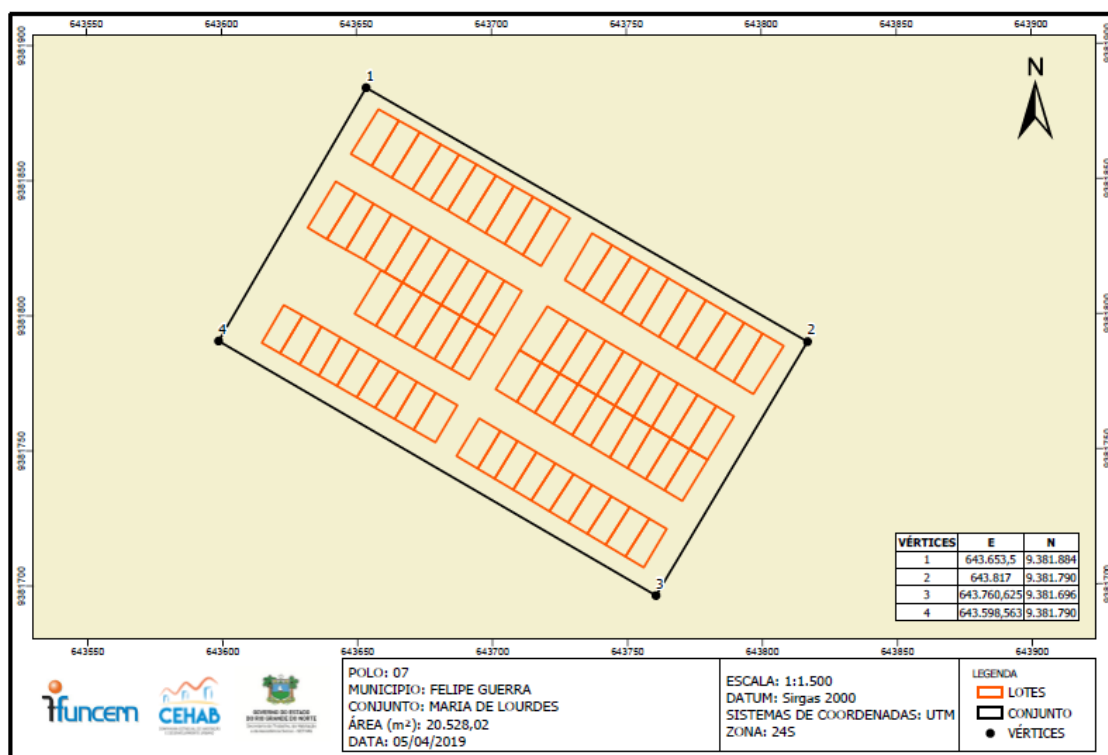

MEMORIAL DESCRITIVO SIMPLIFICADO

O conjunto Maria de Lourdes, localizado no município de Felipe Guerra/RN, com área estimada de 20.528,02 m², inicia-se a descrição esquemática desta área no vértice 1 ao Norte, de coordenadas E 643.653,5 m e N 9.381.884 m, vértice 2 ao Leste, de coordenadas E 643.817 m e N 9.381.790 m, vértice 3 ao Sul, de coordenadas E 643.760,625 m e N 9.381.696 m, e vértice 4 ao Oeste, de coordenadas E 643.598,563 m e N 9.381.790 m. Todas as coordenadas aqui descritas estão georreferenciadas ao Sistema Geodésico Brasileiro e encontram-se representadas no sistema UTM, referenciadas ao Meridiano Central -39, tendo como DATUM SIRGAS 2000.

Natal/RN, 12 de julho de 2019.

Anexo Conjunto Maria de Lourdes

MEMORIAL DESCRITIVO SIMPLIFICADO

O conjunto Braz Costa, localizado no município de Felipe Guerra/RN, com área estimada de 13.724,09 m², inicia-se a descrição esquemática desta área no vértice 1 ao Norte, de coordenadas 644.032,688 m e N 9.381.007 m, vértice 2 ao Leste, de coordenadas E 644.156,438 m e 9.380.932 m, vértice 3 ao Sul, de coordenadas E 644.105,875 m e N 9.380.851 m, e vértice 4 ao Oeste, de coordenadas E 643.983,125 m e N 9.380.926 m. Todas as coordenadas aqui descritas estão georreferenciadas ao Sistema Geodésico Brasileiro e encontram-se representadas no sistema UTM, referenciadas ao Meridiano Central -39, tendo como DATUM SIRGAS 2000.