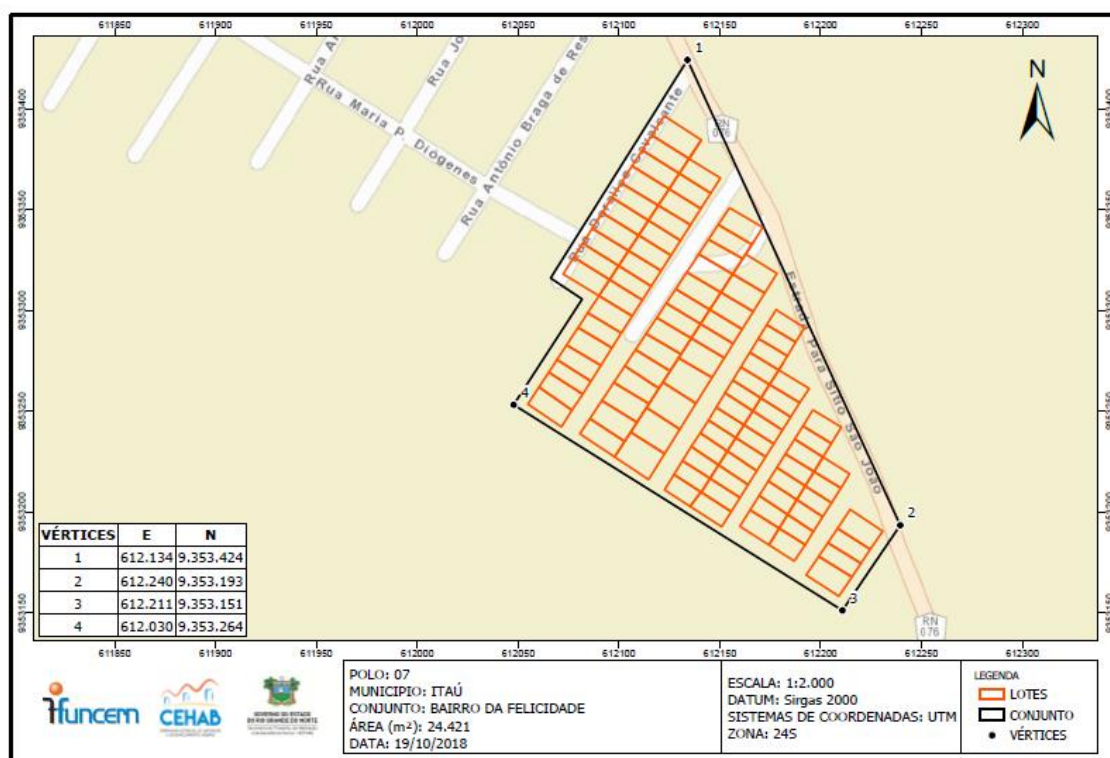

MEMORIAL DESCRITIVO SIMPLIFICADO

O conjunto Bairro da Felicidade, localizado no município de Itaú/RN, com área estimada de 24.421 m², inicia-se a descrição esquemática desta área no vértice 1 ao Norte, de coordenadas E 612.134 m e N 9.353.424 m, vértice 2 ao Leste, de coordenadas E 612.240 m e N 9.353.193 m, vértice 3 ao Sul, de coordenadas E 612.211 m e N 9.353.151 m, e vértice 4 ao Oeste, de coordenadas E 612.030 m e N 9.353.264 m. Todas as coordenadas aqui descritas estão georreferenciadas ao Sistema Geodésico Brasileiro e encontram-se representadas no sistema UTM, referenciadas ao Meridiano Central -39, tendo como DATUM SIRGAS 2000.

Natal/RN, 12 de julho de 2019.

Anexo Conjunto Bairro da Felicidade